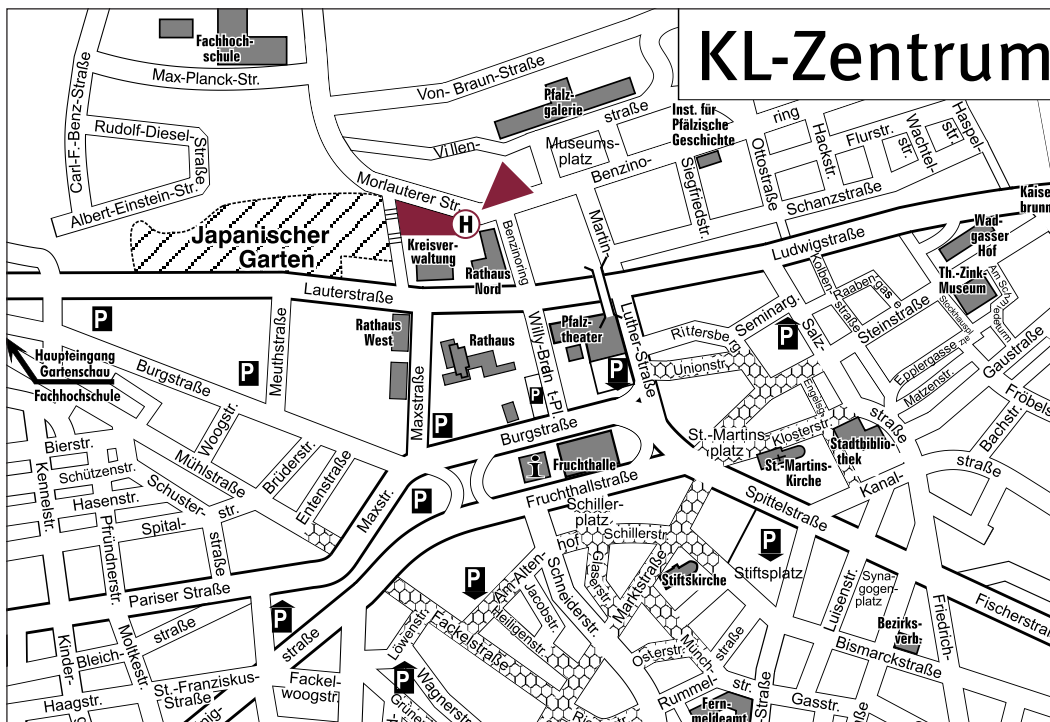

ALCATRAZ Hotel, Kaiserslautern

**Bei Anreise mit PKW von Mannheim A6, Mainz A63 kommend, Abfahrt Autobahndreieck KL, Ausfahrt Kaiserslautern (KL) - Zentrum, Richtung Stadtmitte über die Mainzer Straße, Ludwigstraße/Lauterstraße bis Rathaus (hohes Gebäude links = Rathaus), dort rechts abfahren in den Bezinoring, ca. 150 m links in die Morlauterer Straße, dort gleich links in die große Einfahrt (Tor in der Sandsteinmauer).**

**Bei Anreise von Saarbrücken über A6 kommend, Abfahrt Kaiserslautern-West, Richtung Stadtmitte über die B 270, nach ca. 1 km rechts abfahren Richtung Stadtmitte auf Pariser Straße. Nach ca. 3 km links in die Berliner Straße, geradeaus weiter, dann rechts ein großer Schornstein, dann danach hohes Gebäude (Lauterstr.) rechts zu sehen (Rathaus). An der Ampel in den Bezinoring links abfahren, nach ca. 150m links in die Morlauterer Straße, dort gleich links in die große Einfahrt (Tor in der Sandsteinmauer).**